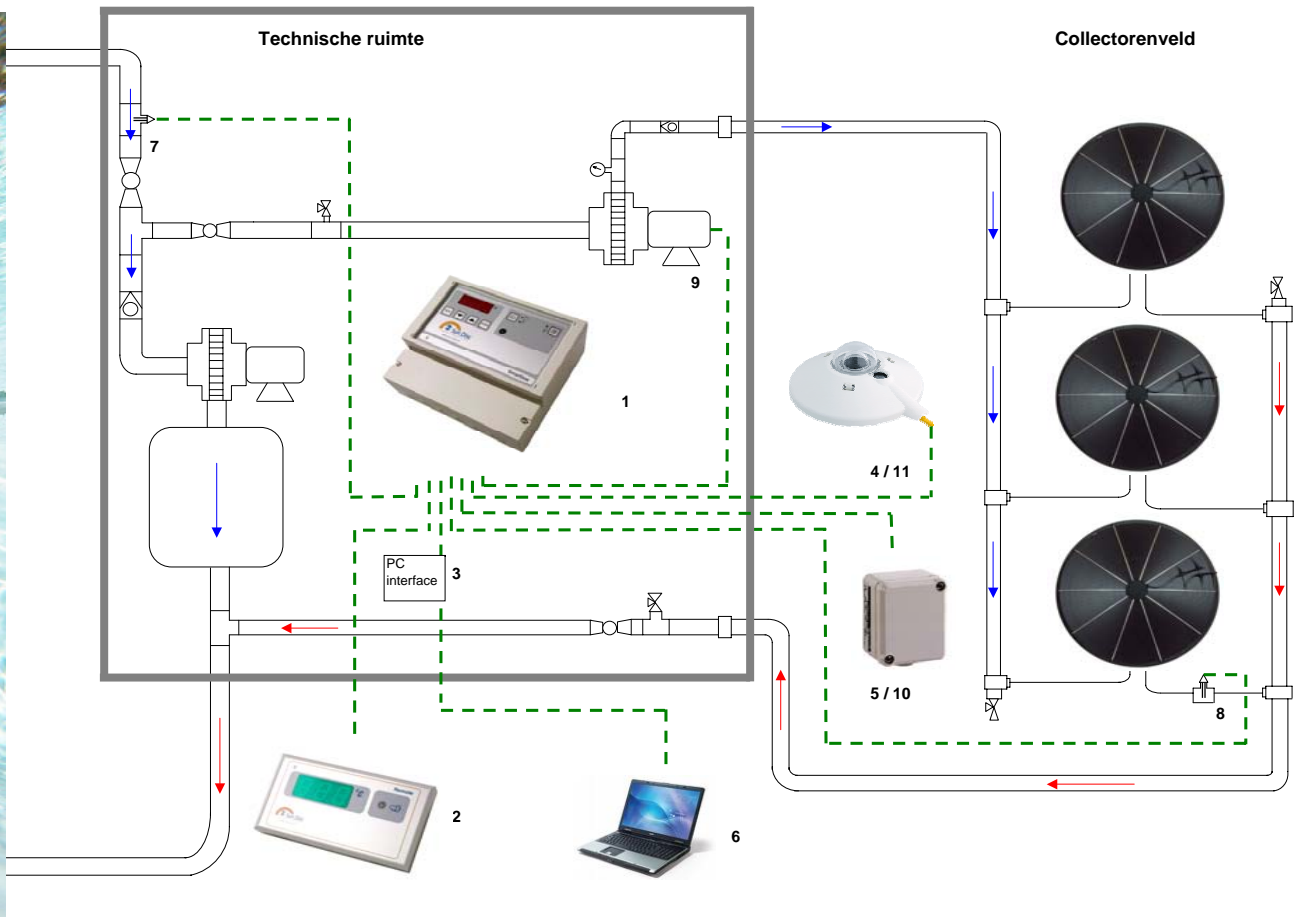

# SunDisc data acquisitie systeem

Componenten

- 1 Smarline
- 2 Remote
- 3 PC Interface
- 4 Pyranometer
- 5 Buitentemperatuur voeler
- 6 Laptop

Opnemers

- 7 Bassin temperatuur
- 8 Uitgaande collector temperatuur
- 9 Pomp aan / uit
- 10 Buiten temperatuur
- 11 Zonlicht  
Debiet (eenmalig gemeten)